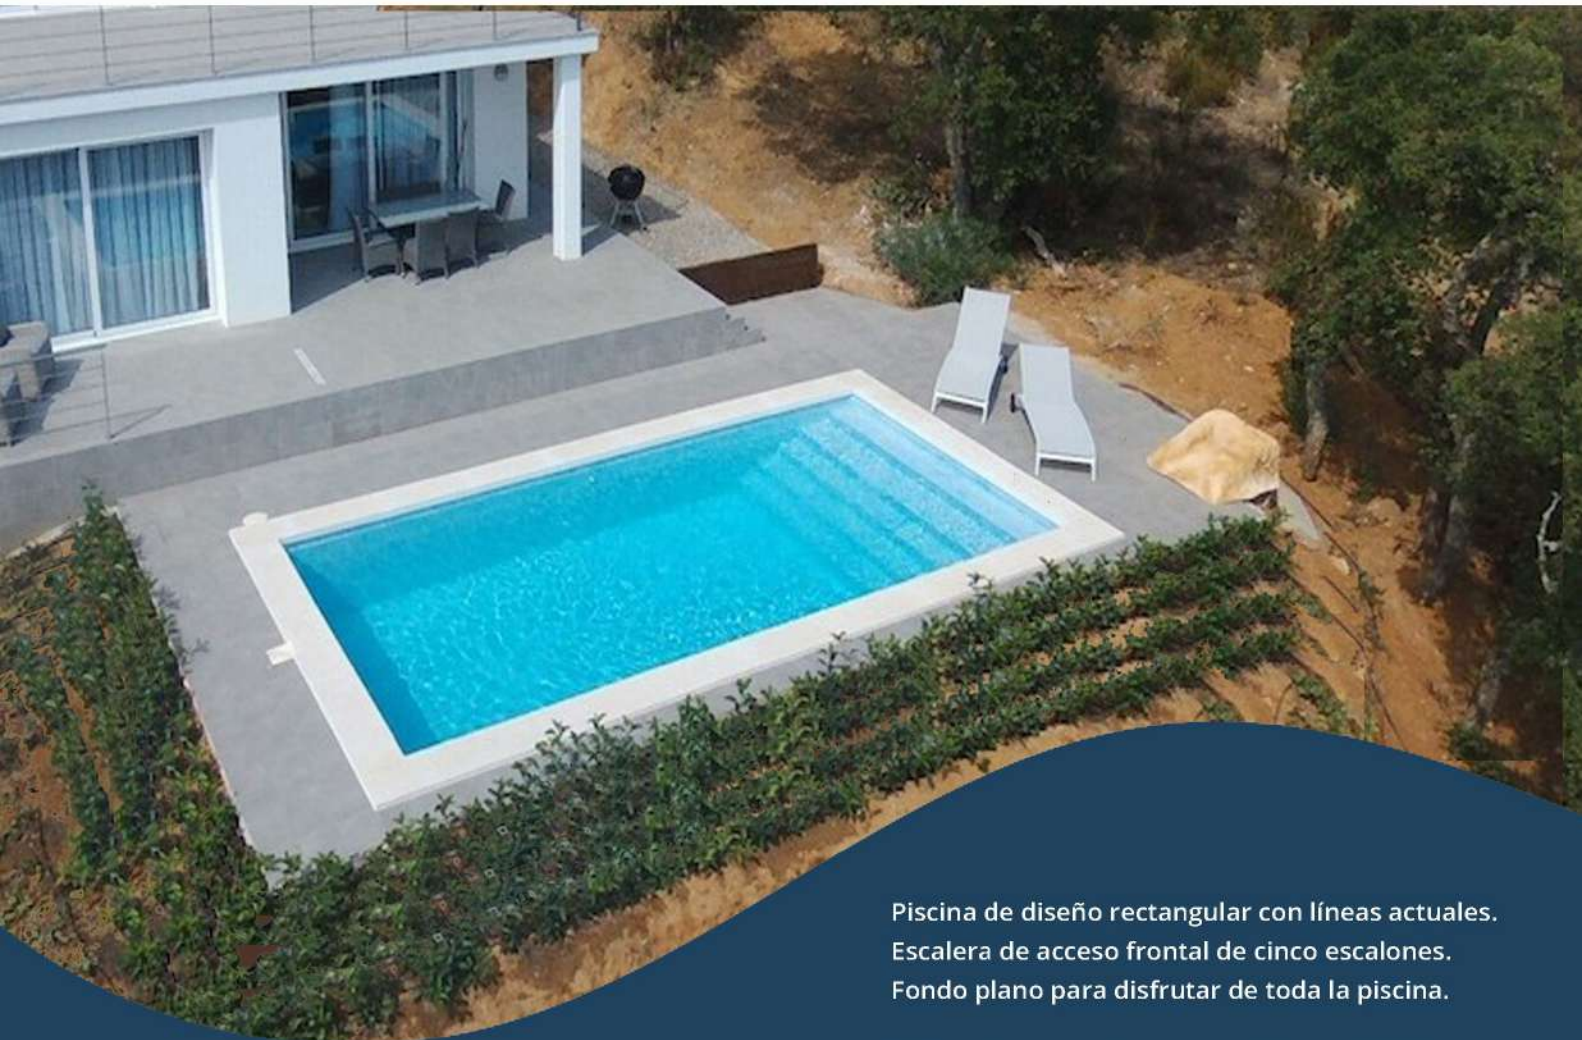

VISMA
PISCINES

Rectangular 450

4.50 x 2.50 x 1.35m

Rectangular 650

6.50 x 3.25 x 1.50m

Rectangular 750

7.50 x 3.60 x 1.55m

Rectangular 850

8.50 x 3.90 x 1.55m

Rectangular 950

9.50 x 4.20 x 1.55m

Rectangular

Piscina de disseny rectangular amb línies actuals.
Escala d'accés frontal de cinc graons. Fons pla per gaudir de tota la piscina.

Piscina de disseny rectangular con línies actuals.
Escalera de acceso frontal de cinco escalones.
Fondo plano para disfrutar de toda la piscina.

Piscine de conception rectangulaire avec les lignes actuelles. Escalier frontal de cinq étapes. Fond plat pour profiter de toute la piscine.

Rectangular design pool with modern lines. Front staircase of five steps. Flat bottom to enjoy the whole pool.

Piscina de elegante diseño con escalera romana de tres escalones semicirculares antideslizantes.

Piscine au lignes élégantes avec un escalier romain à trois marches semi-circulaires antidérapentes.

Elegant design pool with Roman stairway with three non-slip semi-circular steps.